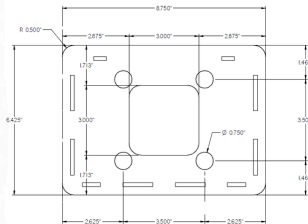

ALUMINIUM
ROBUSTE

INSTALLATION
FACILE

USAGE
EXTÉRIEUR

FABRIQUÉ AU
QUÉBEC

SPÉCIFICATIONS TECHNIQUES

CARACTÉRISTIQUES	DÉTAILS
Matériau	Aluminium
configuration	Double
Hauteur	60 po
Largeur	8 3/4 po
Passage de câble	Intérieur
Trou de fixation	Ø 3/4 po

DIMENSIONS

Suivez-nous sur Facebook !

Rejoignez notre réseau afin d'être informé des dernières nouveautés de TechnoVE.

7804 rue Maurice-Guillemette
Bécancour (Québec) G9H 4Y7
(819) 868-1907 poste 1
Service à la clientèle
(819) 868-1907 poste 2
Soutien support technique
info@technove.ca
www.technove.ca