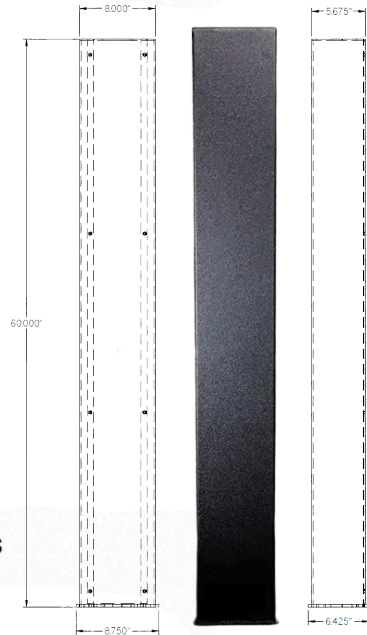

Service à la clientèle : (819) 868-1907 poste 1 | info@technove.ca
Soutien support technique : (819) 868-1907 poste 2 | support@technove.ca

Piédestal rectangulaire

UGS : PREC01

Piédestal rectangulaire en aluminium conçu pour l'installation d'une unité de recharge pour véhicule électrique.
Idéal pour les environnements commerciaux, publics et multi-résidentiels.

ALUMINIUM
ROBUSTE

INSTALLATION
FACILE

USAGE
EXTÉRIEUR

FABRIQUÉ AU
QUÉBEC

SPÉCIFICATIONS TECHNIQUES

CARACTÉRISTIQUES	DÉTAILS
Matériau	Aluminium
configuration	Double
Hauteur	60 po
Largeur	8 3/4 po
Passage de câble	Intérieur
Trou de fixation	Ø 3/4 po

DIMENSIONS

Suivez-nous sur Facebook !

Rejoignez notre réseau afin d'être informé des dernières nouveautés de TechnoVE.

7804 rue Maurice-Guillemette
Bécancour (Québec) G9H 4Y7
(819) 868-1907 poste 1
Service à la clientèle
(819) 868-1907 poste 2
Soutien support technique
info@technove.ca
www.technove.ca

GARANTIE : 1 an