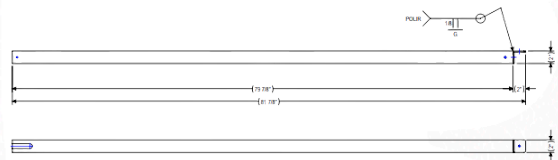

Suivez-nous sur Facebook !

Rejoignez notre réseau afin d'être informé des dernières nouveautés de TechnoVE.

7804 rue Maurice-Guillemette
Bécancour (Québec) G9H 4Y7

(819) 868-1907 poste 1
Service à la clientèle

(819) 868-1907 poste 2
Soutien support technique

info@technove.ca

www.technove.ca

GARANTIE : 1 an