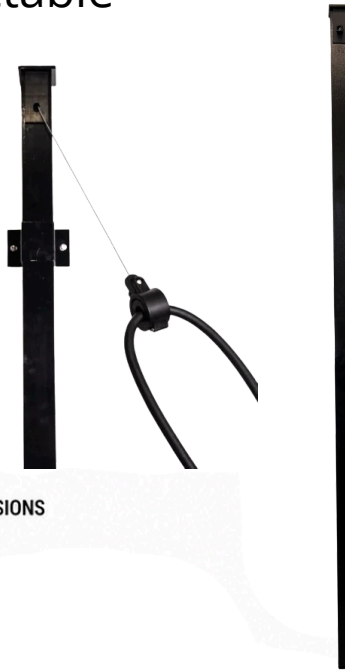

Le mécanisme à poulie avec contrepoids permet un retour automatique du câble pour une utilisation simple, propre et sécuritaire.

ALUMINIUM
ROBUSTE

INSTALLATION
FACILE

USAGE
EXTÉRIEUR

FABRIQUÉ AU
QUÉBEC

SPÉCIFICATIONS TECHNIQUES

CARACTÉRISTIQUES	DÉTAILS
Matériau	Aluminium
Finition	Peinture noire texturée
Fonctionnement	Poulie avec contrepoids
Retour du câble	Automatique
Installation	Murale ou Piédestal
Utilisation	Gestion de câble pour borne